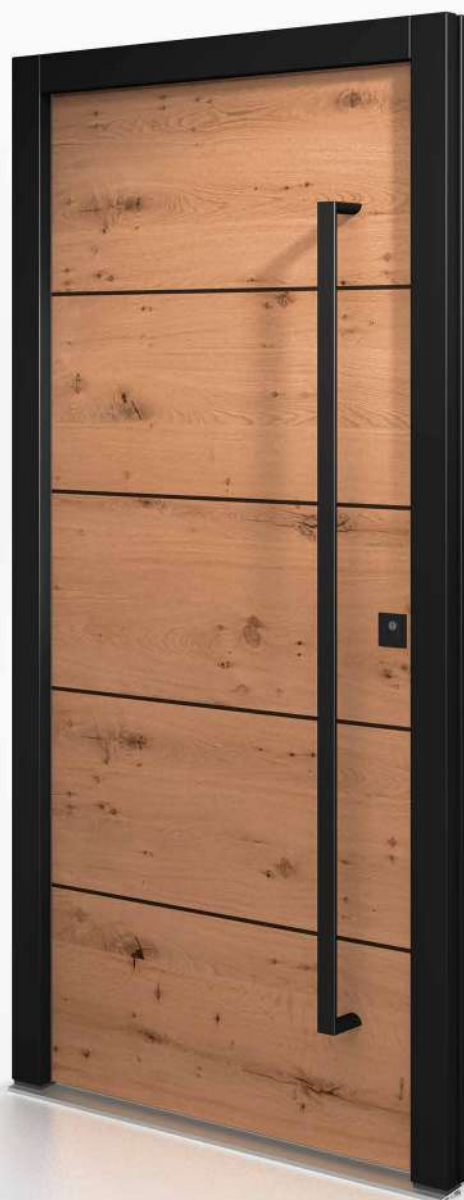

Haustüren mit Anspruch

Ausschlaggebend für Ihre wohlüberlegte Kaufentscheidung ist sicherlich die Optik. Der Funke muss überspringen. Ob modern, klassisch, puristisch oder charmant – die Haustür muss zu Ihnen und zum Stil Ihres Hauses passen. Holz Haustüren von KNEER-SÜDFENSTER sind nicht nur schön anzusehen und einladend, sondern überzeugen auch durch innere Werte wie eine robuste Konstruktion, hohe Sicherheit und eine gute Wärmedämmung.

Eine innovative, technisch ausgereifte Haustür erfüllt ihre Aufgaben über viele Jahre und sieht dabei auch noch sehr gut aus!

HAUSTÜR
KATEGORIE **PREMIUM+**

AB SEITE 4

HAUSTÜR
KATEGORIE **PREMIUM**

AB SEITE 8

HAUSTÜR
KATEGORIE **BASIS**

SEITE 17