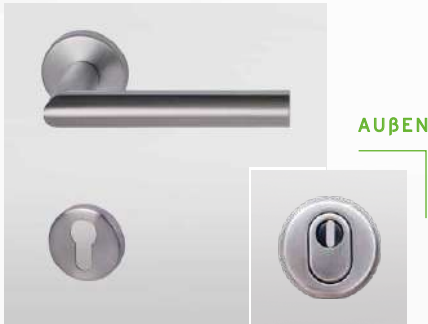

INNENDRÜCKER & AUßENROSETTE

PREMIUM und BASIS Haustüren sind im Standard mit Edelstahl-Ausstattung und Innendrücker BA 3502 ausgestattet. Auf Wunsch kann auf der Außenseite anstatt der Griffstange auch ein Drücker gewählt werden. Der Außendrücker ist identisch mit dem Innendrücker (ohne Mehrpreis). Sie erhalten 5 Schlüssel im Standard.

INNENDRÜCKER RUND

Material: Edelstahl
Bezeichnung: BA 3502