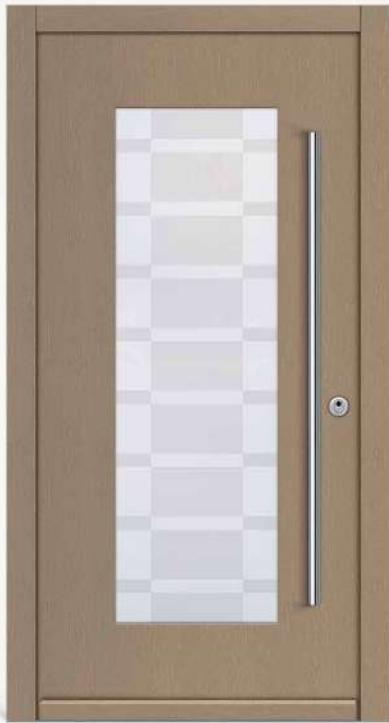

HT A 23-321

Holzart Fichte, Farbe NCS-S-5005-Y20R
Griff BA 3009 | Glas partiell sandgestrahlt