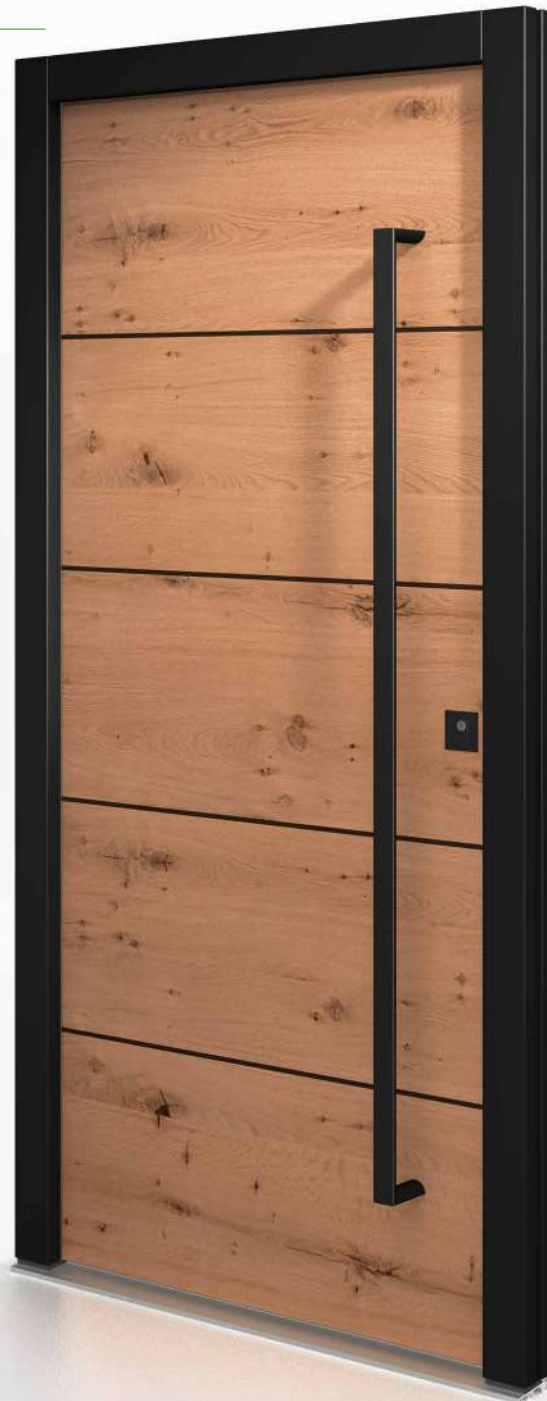

HT A 23-328

Türblatt Eiche astig gebürstet hell
Rahmen Holzart Meranti,
Farbe RAL 9005 Tiefschwarz
Tiefschwarze Lisenen
Griff BA 3058
Plano-Rosette eckig BA 3520

*Achtung Haustüre enthält
Sonderausstattungen*