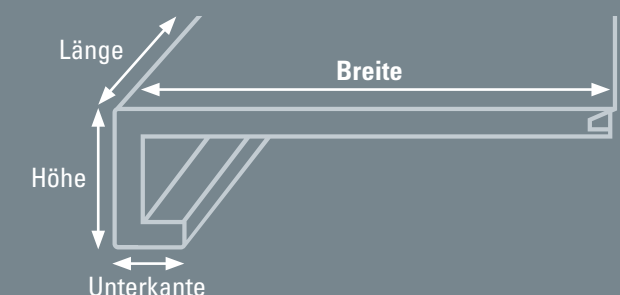

*Toleranz: +/- 1,5 mm | **Toleranz: +/- 3 mm