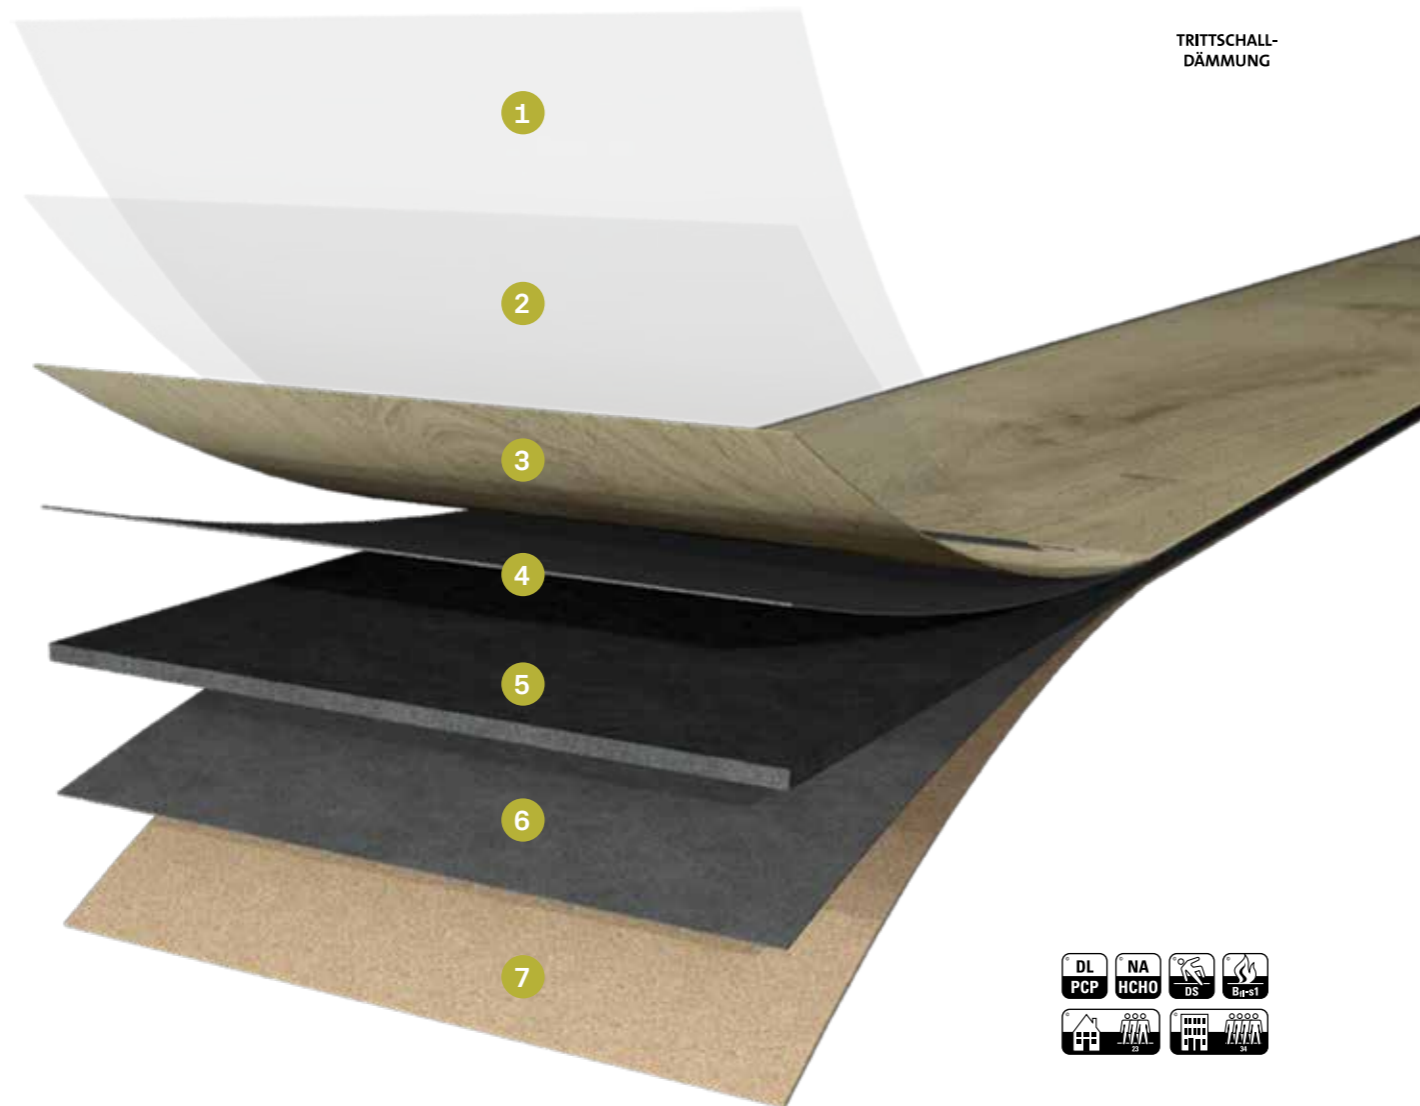

PERFORM

Der Performer

- 1 Transparente PU-Vergütungsschicht
- 2 Transparente Nutzschiicht mit eingepresster Struktur
- 3 Bedruckte Dekorschicht
- 4 Vinyl-Trägerschicht
- 5 Rigid-Trägerplatte
- 6 Vinyl-Gegenzug
- 7 Kork-Trittschalldämmung
  Nutzschicht von 0,55 mm

TRITTSCHALL-DÄMMUNG