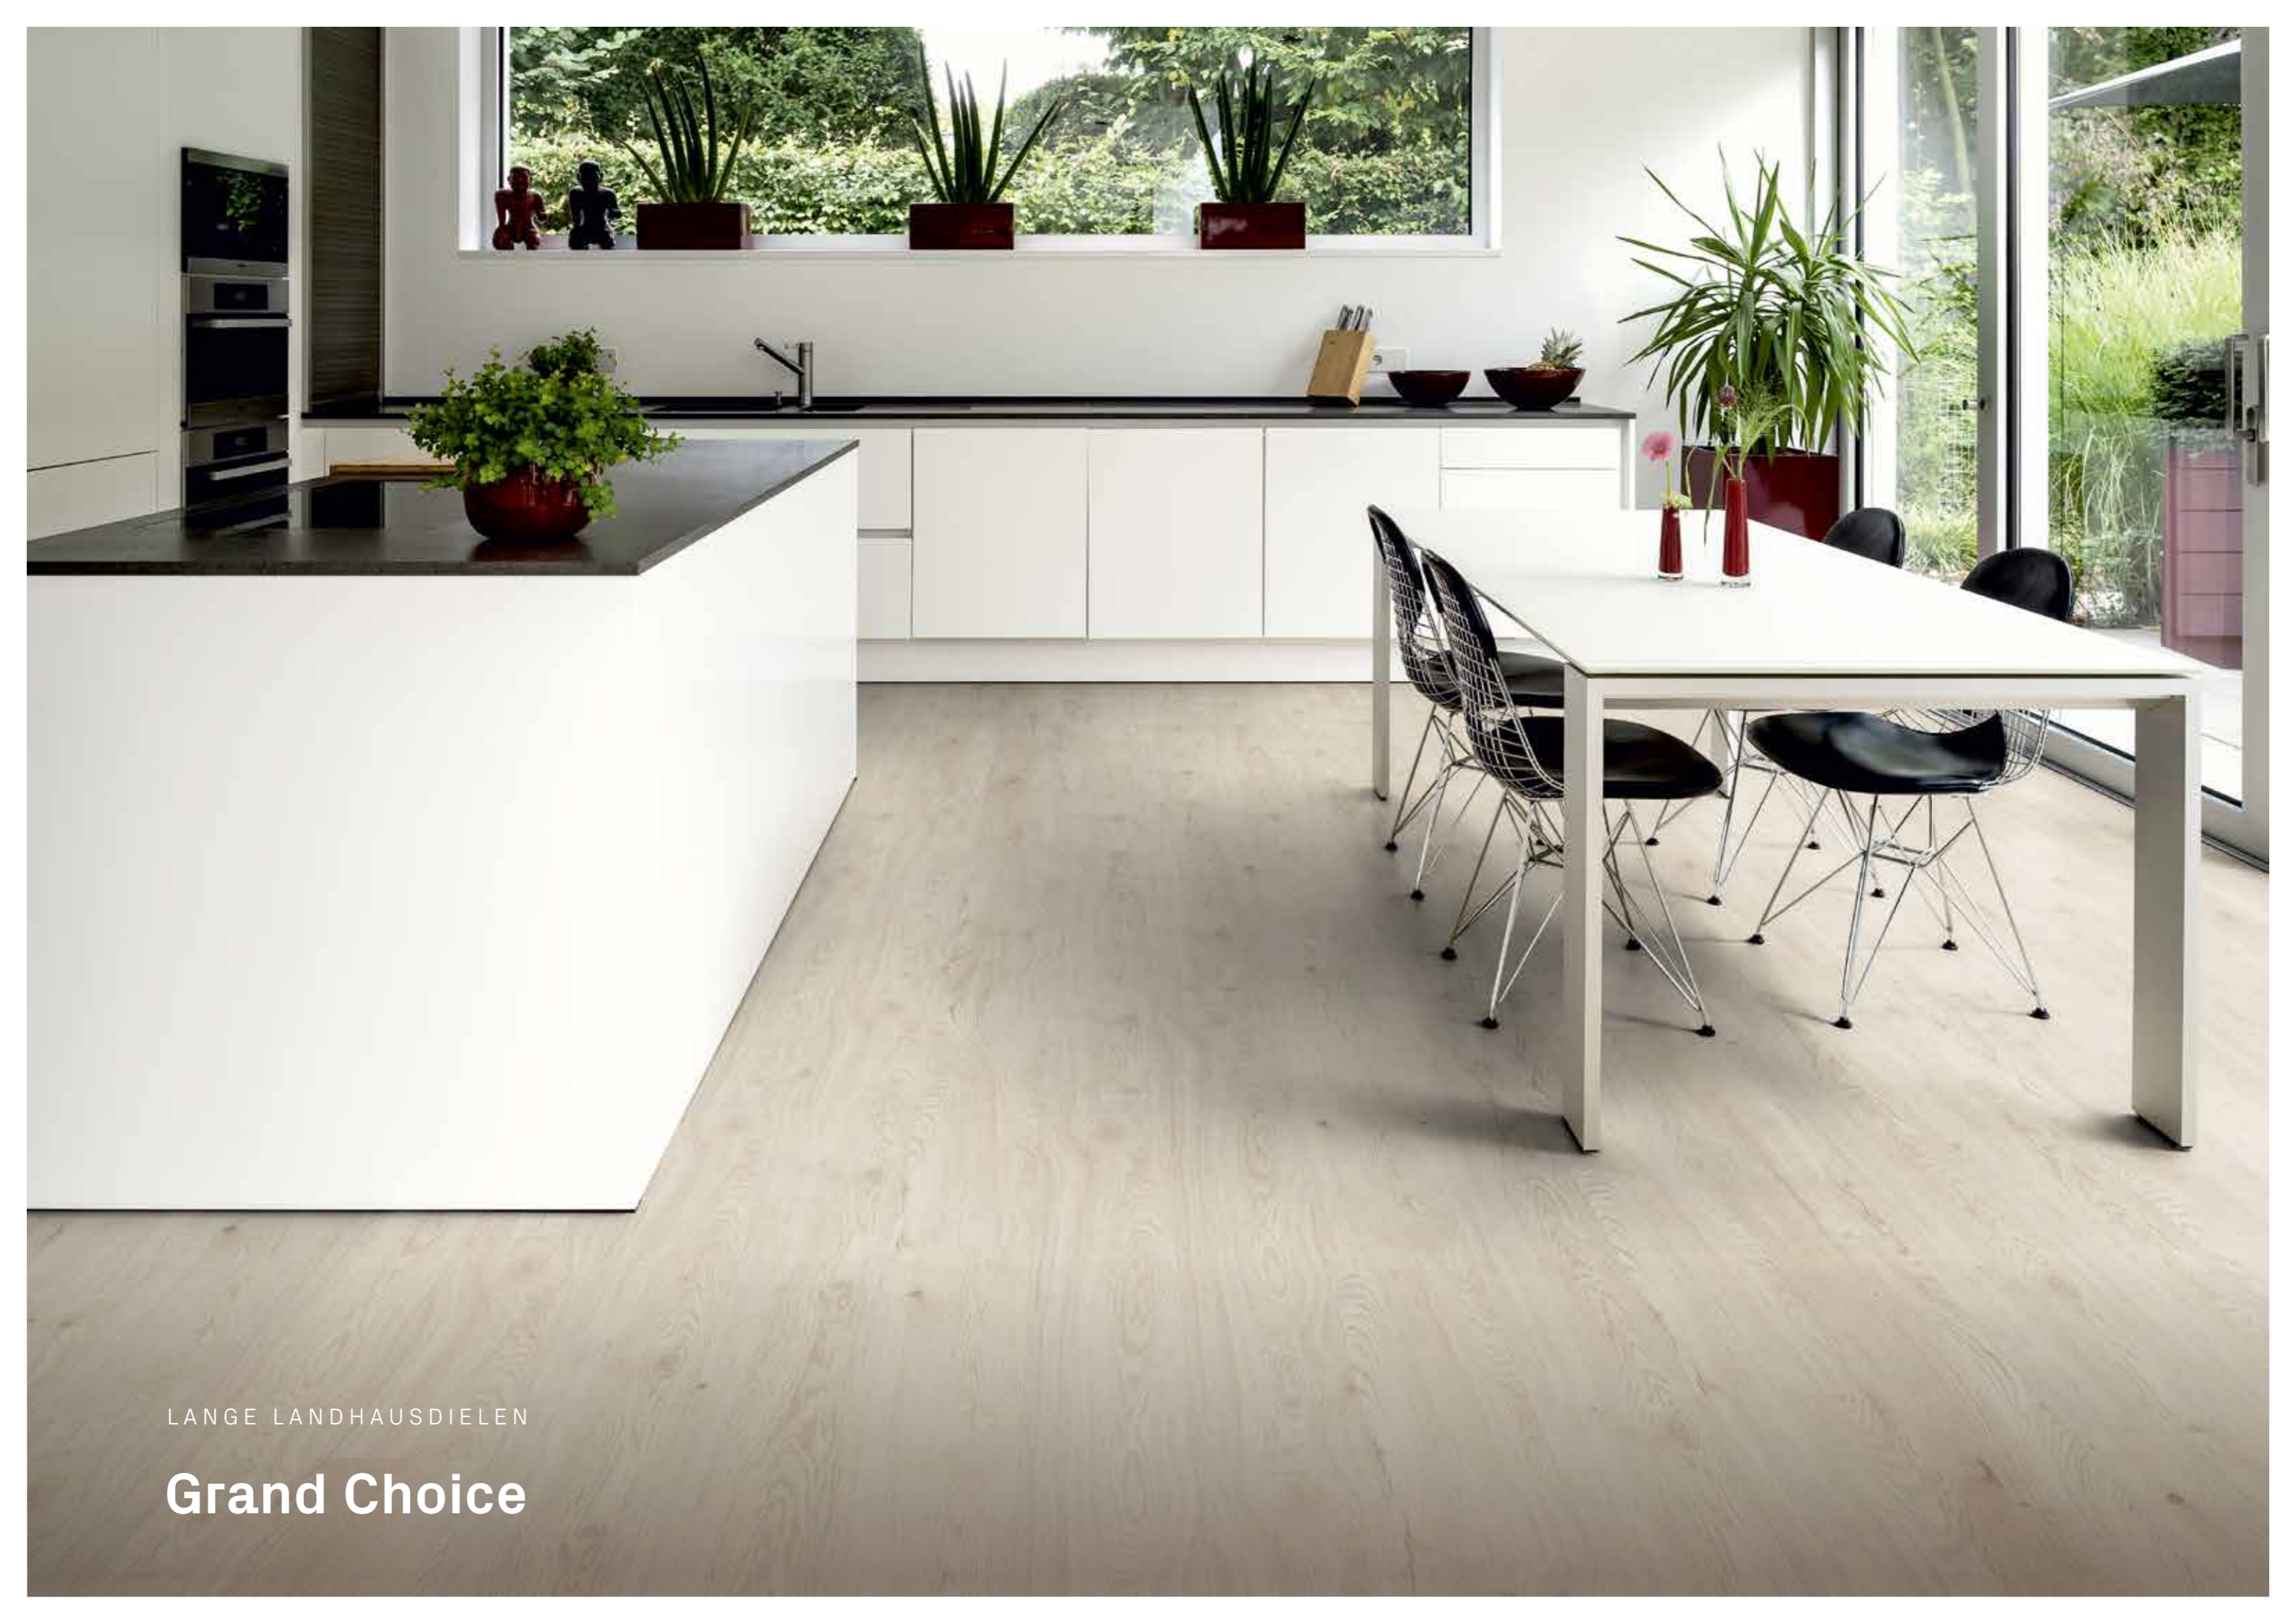

LANGE LANDHAUSDIELEN

Grand Choice