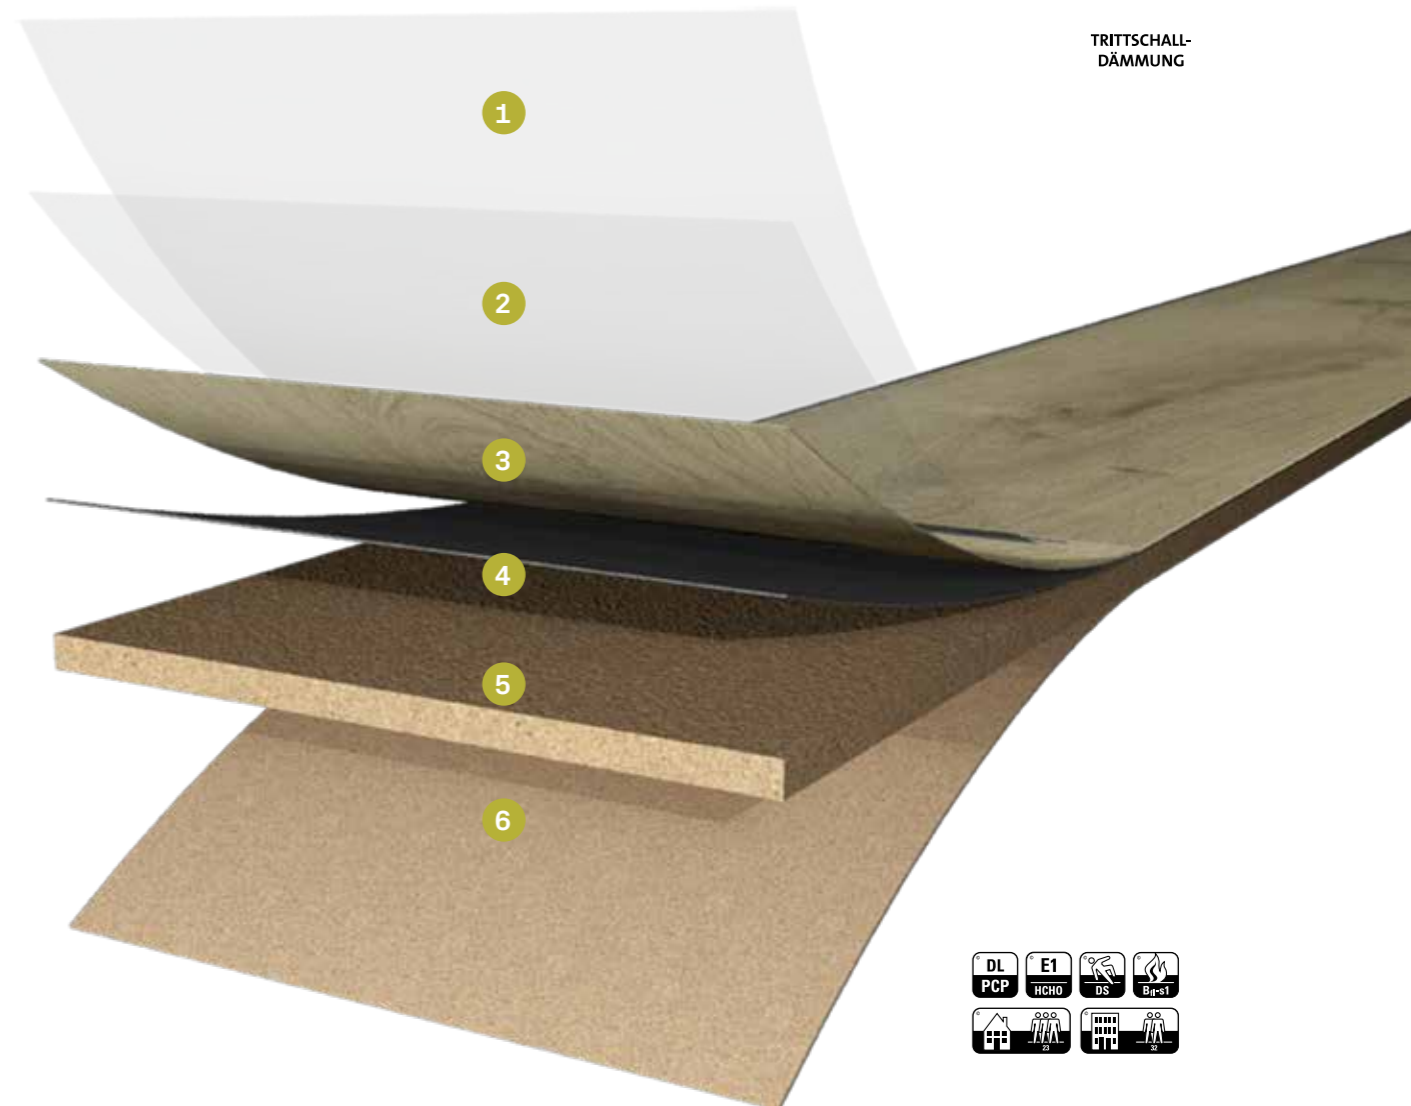

COMFORT

Der Komfortable

- 1 Transparente PU-Vergütungsschicht
- 2 Transparente Nutzschiicht mit eingepresster Struktur
- 3 Bedruckte Dekorschicht
- 4 Vinyl-Trägerschicht
- 5 HDF-Trägerplatte
- 6 Kork-Trittschalldämmung
  Nutzschicht von 0,55 mm

TRITTSCHALL-DÄMMUNG