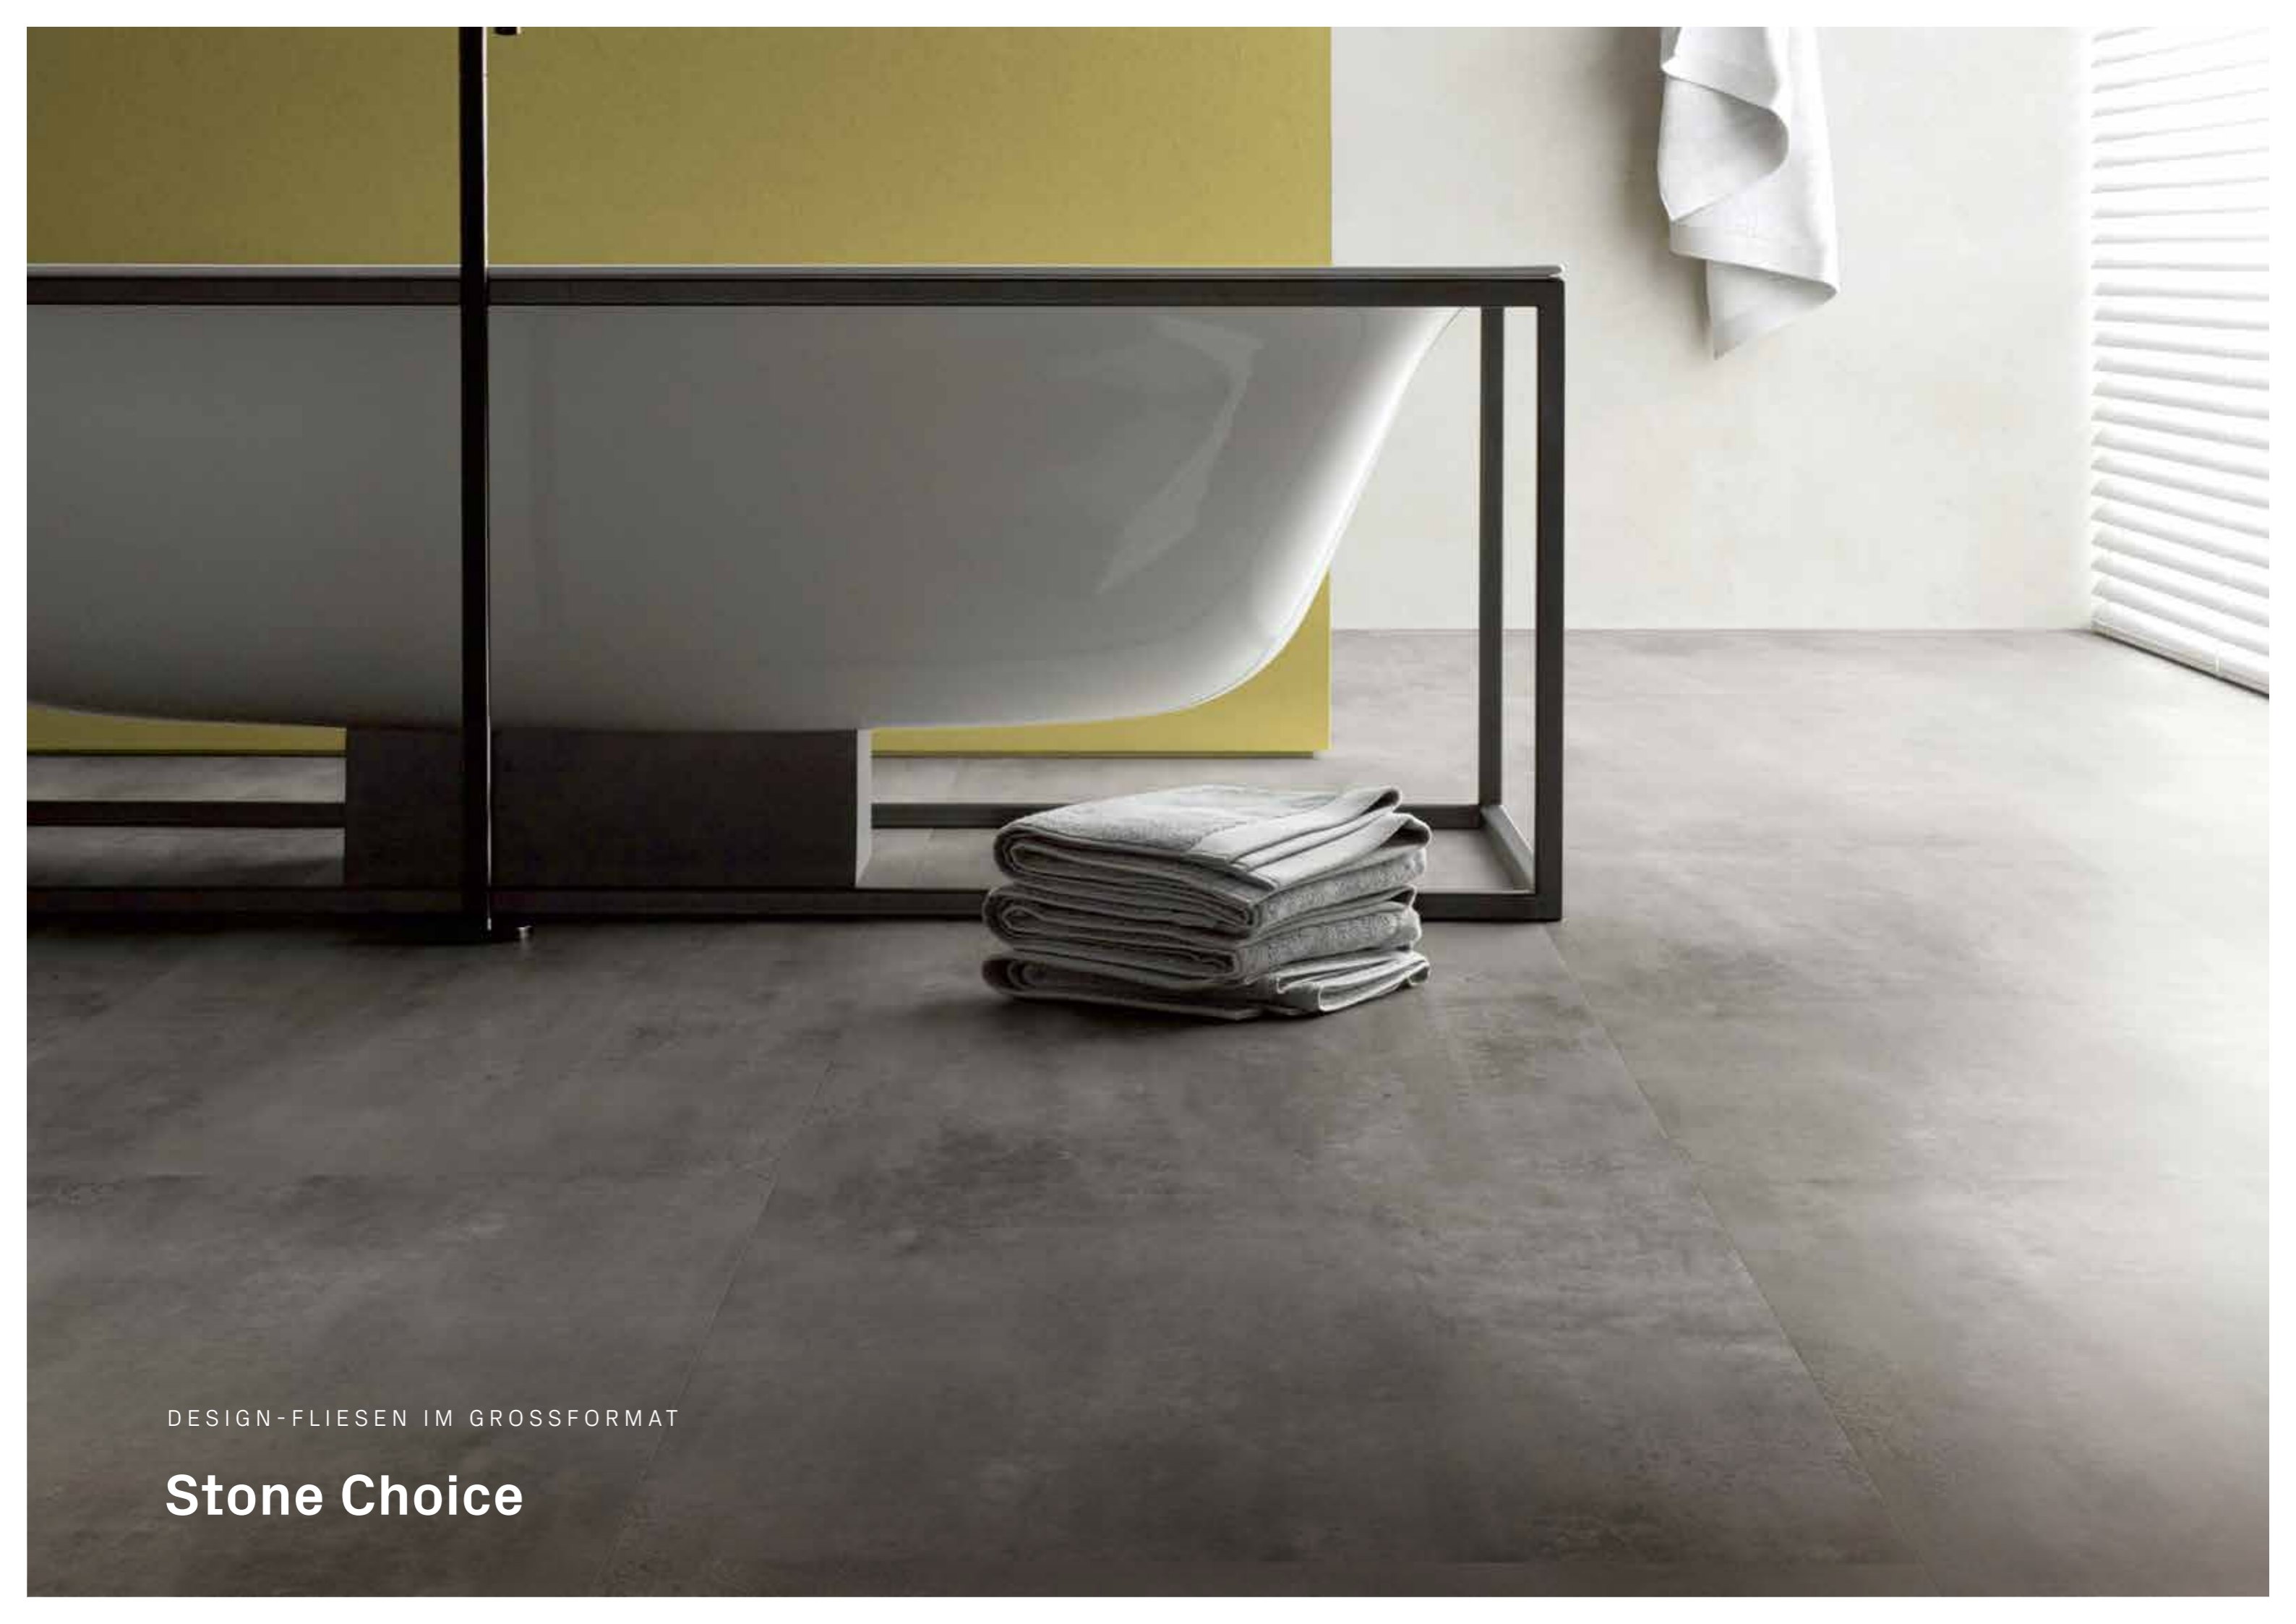

D24 ||| Eiche Washington ||| Lange Landhausdielen

DESIGN-FLIESEN IM GROSSFORMAT

Stone Choice

Schon gewusst?

Die Design-Fliese im Großformat ist nicht nur leicht und schnell zu verlegen. Sie hat auch smarte Abmessungen. Das Seitenverhältnis von 2 zu 1 in Länge zur Breite schafft perfekte Möglichkeiten für Verlegemuster.